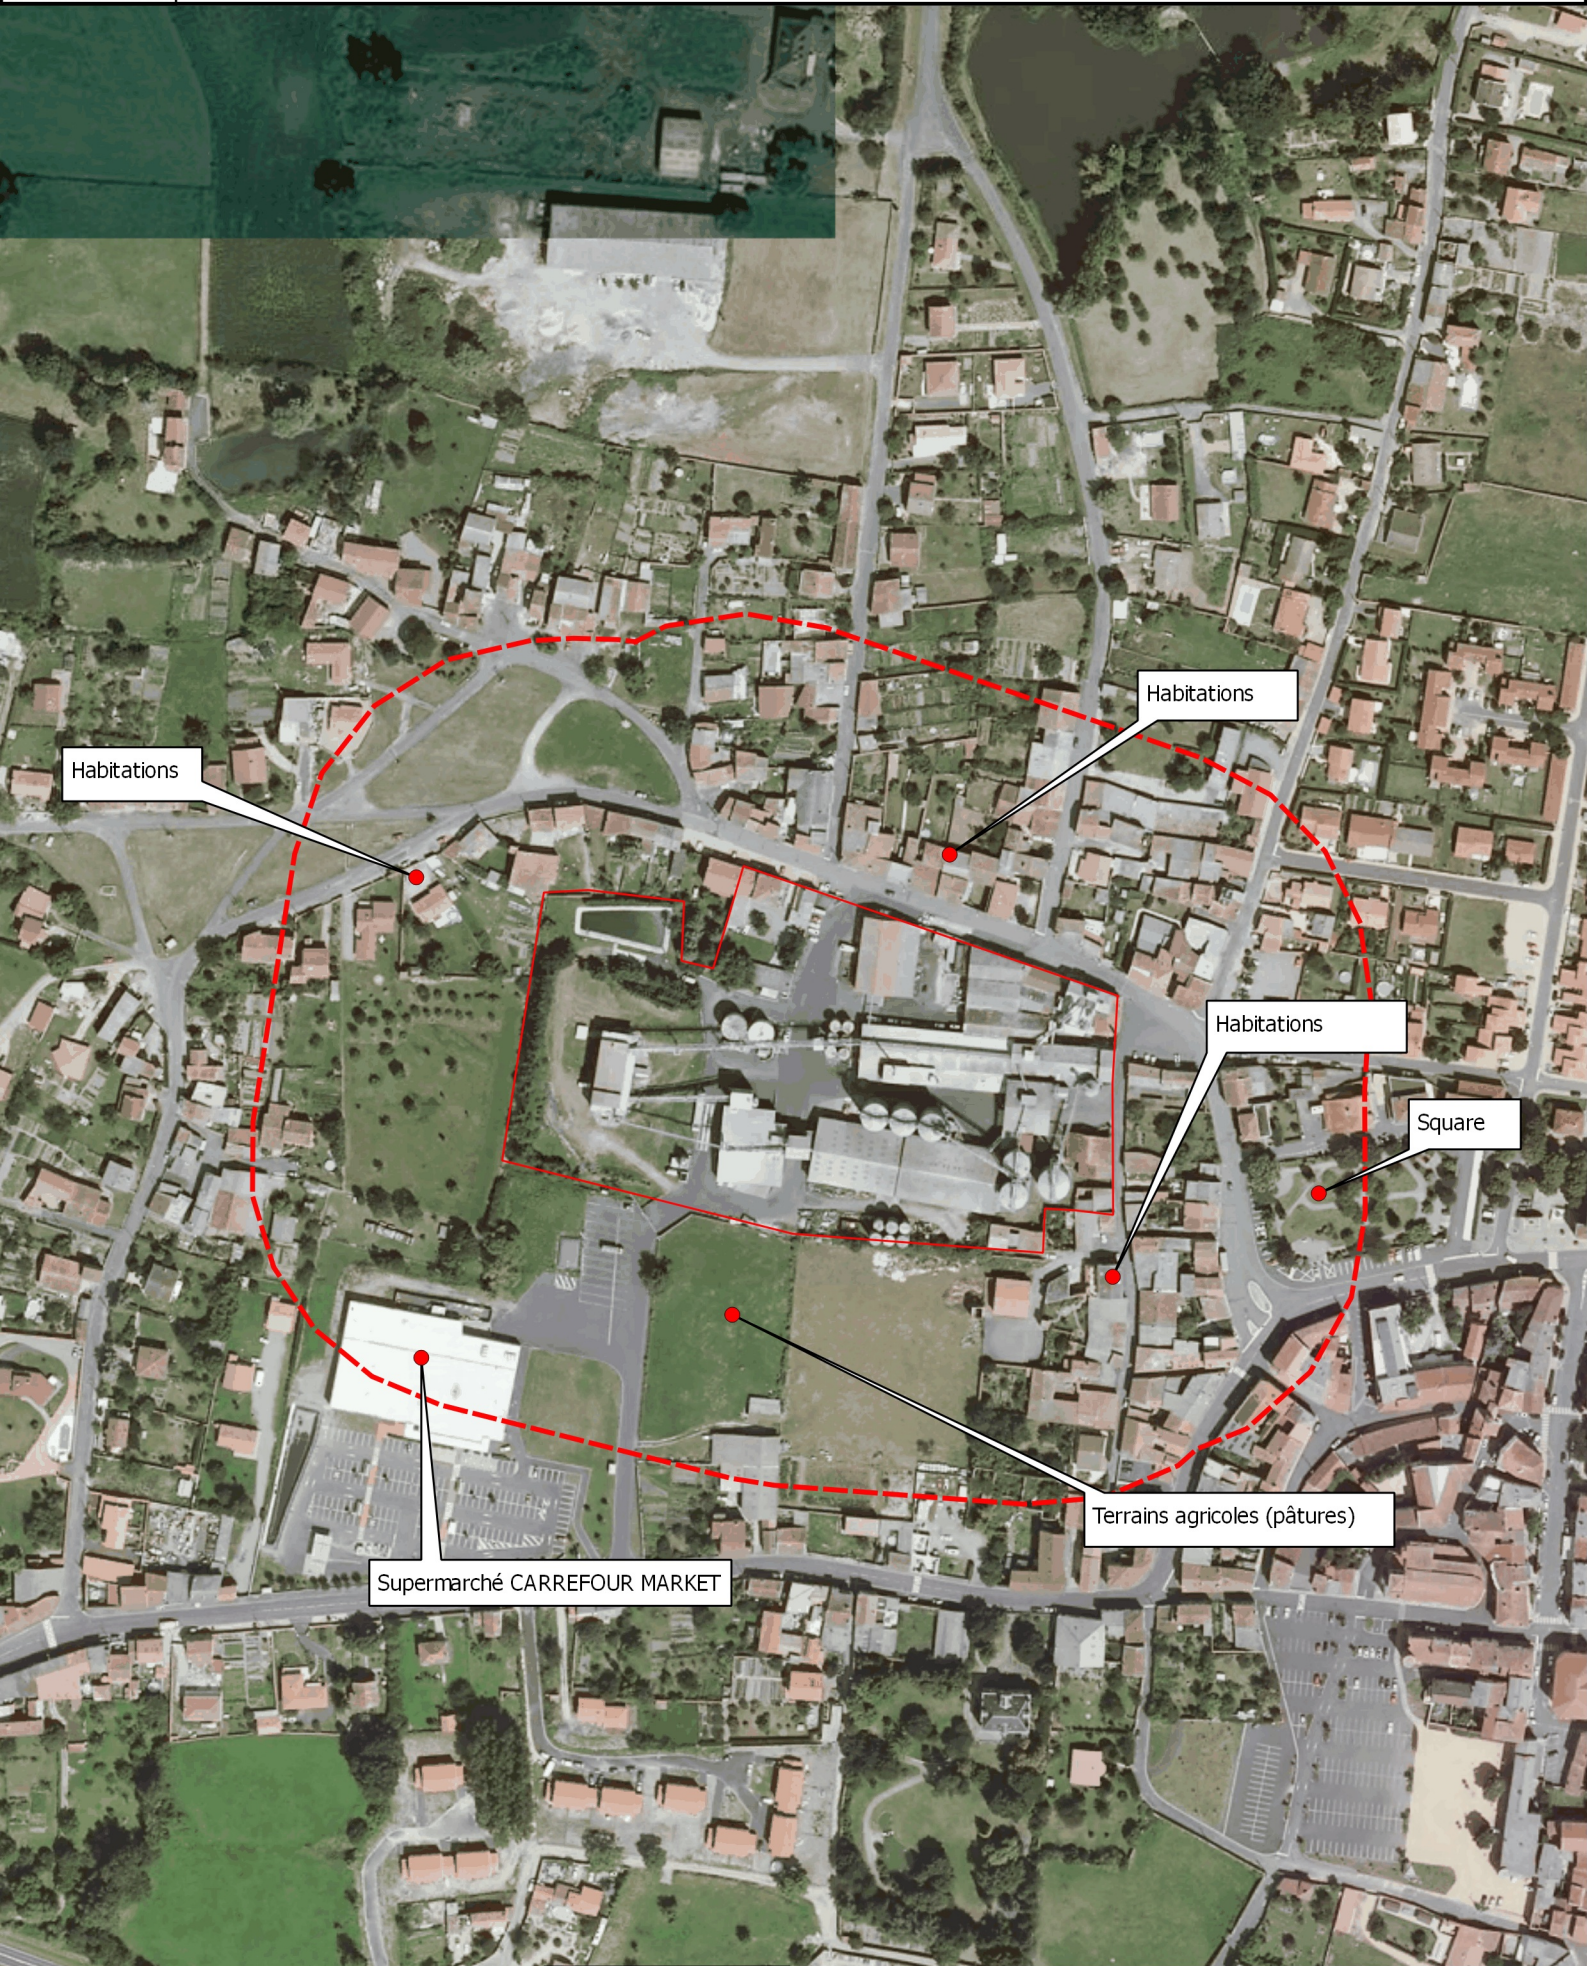

Plan des abords - SAIPOL (63 - LEZOUX)

1:3 000

- Limite de site SAIPOL
- - - Limite des 100 m autour du site